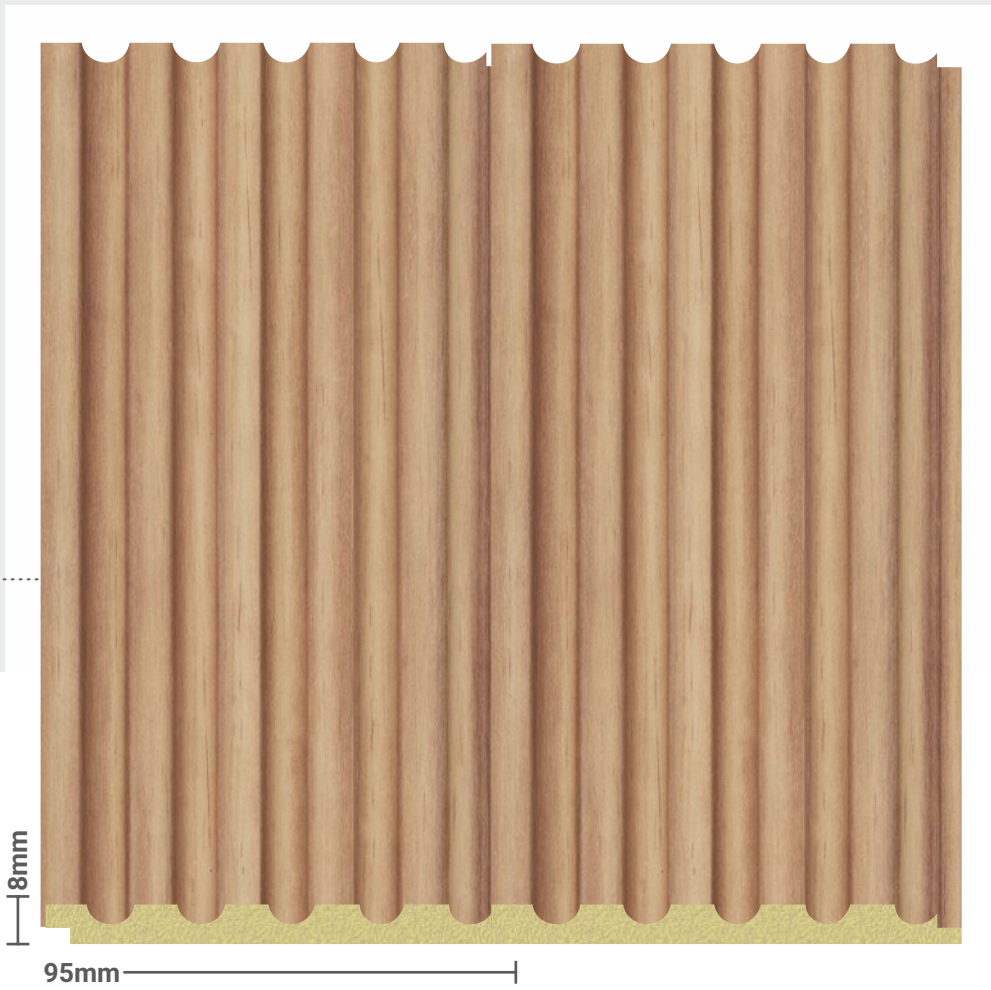

TAG - AURA

DECORATIVE WALL PLANKS

TM-40

TM-40-81

18mm

95mm

TM-40-03

TM-40-06